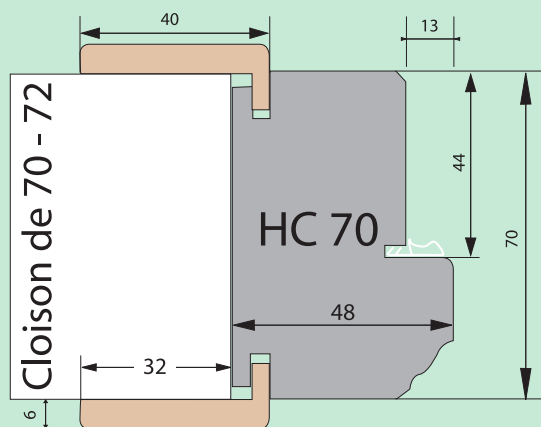

# SCHEMAS ET COTES DE RESERVATION POUR LA GAMME SHIFT ( à Rive Droite )

Larg. de porte	A - Passage	B - Hors Tout	C - Réservation
63	610	706	730
73	710	806	830
83	810	906	930
93	910	1006	1030
123	1242	1338	1362
143	1442	1538	1562
163	1642	1738	1762