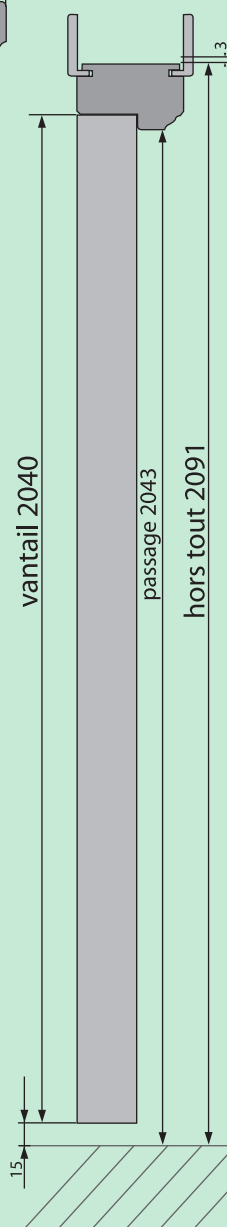

# SCHEMAS ET COTES DE RESERVATION POUR LA GAMME SHIFT ( à Rive Droite )

Larg. de porte	A - Passage	B - Hors Tout	C - Réservation
63	610	706	730
73	710	806	830
83	810	906	930
93	910	1006	1030
123	1242	1338	1362
143	1442	1538	1562
163	1642	1738	1762

Document Technique