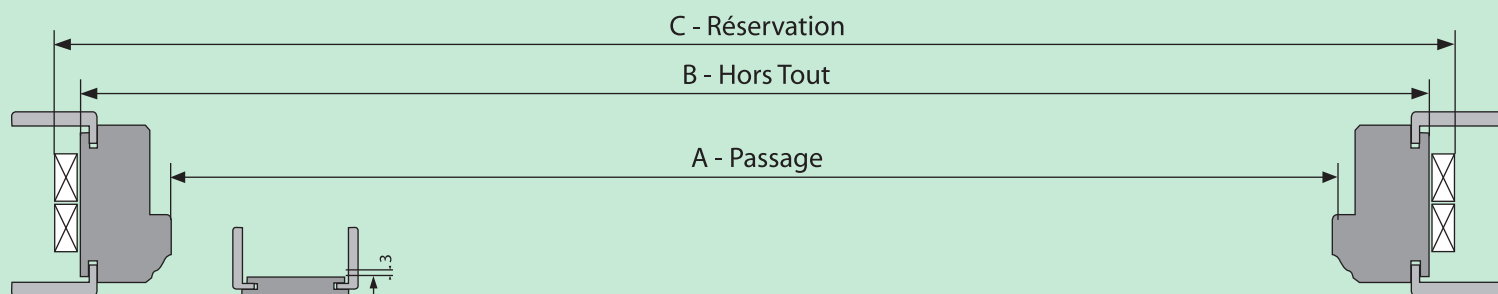

# SCHEMAS ET COTES DE RESERVATION POUR LA GAMME SHIFT ( à Rive Droite )

Larg. de porte	A - Passage	B - Hors Tout	C - Réservation
63	610	706	730
73	710	806	830
83	810	906	930
93	910	1006	1030
123	1242	1338	1362
143	1442	1538	1562
163	1642	1738	1762