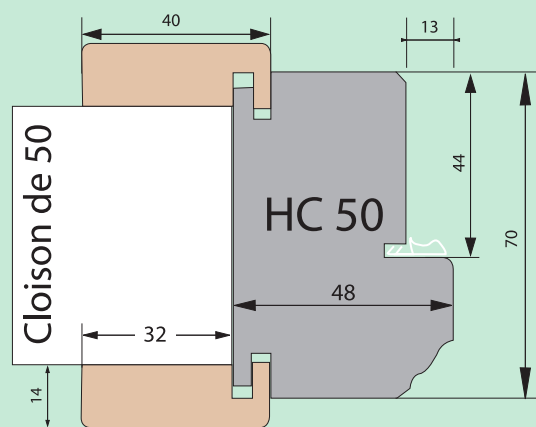

# SCHEMAS ET COTES DE RESERVATION POUR LA GAMME SHIFT ( à Rive Droite )

Larg. de porte	A - Passage	B - Hors Tout	C - Réservation
63	610	706	730
73	710	806	830
83	810	906	930
93	910	1006	1030
123	1242	1338	1362
143	1442	1538	1562
163	1642	1738	1762